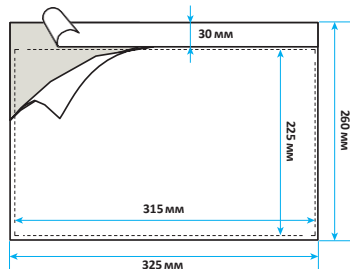

Удобное безопасное решение для транспортировки отправлений вместе с сопроводительными документами, которое обеспечивает их защиту от внешних воздействий, грязи и пыли.

255x160+20 мм

255x180 мм

325x260 мм

Материал плёнки	полиэтилен		
Материал бумаги	крафтовая бумага		
Толщина плёнки	2 слоя по 25 м		
Плотность бумаги	41 г/м²		
Сварные швы	боковые и нижний, 3.5 или 5 мм в зависимости от размера пакета		
Минимальный тираж для индивидуального дизайна и размера	от 1 млн. шт.		
Расфасовка	100 шт. в пакете		
Формат вложения	A4	A5, курьерская накладная 240x153 мм	
Размер пакета	325x260 мм	255x180 мм	255x160+20 мм
Упаковка	1 000 шт.	1 000 шт.	1 000 шт.
Размер упаковки	340x275x130 мм	270x195x130 мм	270x195x130 мм
Вес упаковки	9.30 кг	5.20 кг	5.60 кг

4 Устойчивость к физическому воздействию

5 Возможность размещать стопки листов

6 Возможность размещать дополнительные предметы

Варианты заклейки пакета

1 Заклейка пакета на поверхность упаковки (255x180 мм, 325x260 мм)

2 Заклейка пакета на собственную поверхность (255x160+20 мм)