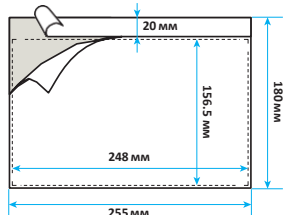

Удобное безопасное решение для транспортировки отправлений вместе с сопроводительными документами, которое обеспечивает их защиту от внешних воздействий, грязи и пыли.

255x160+20 мм

255x180 мм

325x260 мм

Материал плёнки	полиэтилен		
Материал бумаги	крафтовая бумага		
Толщина плёнки	2 слоя по 25 м		
Плотность бумаги	41 г/м²		
Сварные швы	боковые и нижний, 3.5 или 5 мм в зависимости от размера пакета		
Минимальный тираж для индивидуального дизайна и размера	от 1 млн. шт.		
Расфасовка	100 шт. в пакете		
Формат вложения	A4	A5, курьерская накладная 240x153 мм	
Размер пакета	325x260 мм	255x180 мм	255x160+20 мм
Упаковка	1 000 шт.	1 000 шт.	1 000 шт.
Размер упаковки	340x275x130 мм	270x195x130 мм	270x195x130 мм
Вес упаковки	9.30 кг	5.20 кг	5.60 кг

4 Устойчивость к физическому воздействию

5 Возможность размещать стопки листов

6 Возможность размещать дополнительные предметы

Варианты заклейки пакета

1 Заклейка пакета на поверхность упаковки (255x180 мм, 325x260 мм)

2 Заклейка пакета на собственную поверхность (255x160+20 мм)