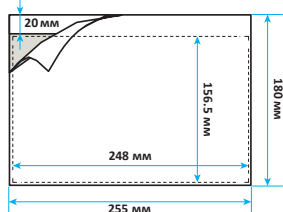

Удобное безопасное решение для транспортировки отправлений вместе с сопроводительными документами, которое обеспечивает их защиту от внешних воздействий, грязи и пыли.

255x160+20 мм

255x180 мм

325x260 мм

Материал плёнки	полиэтилен		
Материал бумаги	крафтовая бумага		
Толщина плёнки	2 слоя по 25 м		
Плотность бумаги	41 г/м²		
Сварные швы	боковые и нижний, 3.5 или 5 мм в зависимости от размера пакета		
Минимальный тираж для индивидуального дизайна и размера	от 1 млн. шт.		
Расфасовка	100 шт. в пакете		
Формат вложения	A4	A5, курьерская накладная 240x153 мм	
Размер пакета	325x260 мм	255x180 мм	255x160+20 мм
Упаковка	1 000 шт.	1 000 шт.	1 000 шт.
Размер упаковки	340x275x130 мм	270x195x130 мм	270x195x130 мм
Вес упаковки	9.30 кг	5.20 кг	5.60 кг

4 Устойчивость к физическому воздействию

5 Возможность размещать стопки листов

6 Возможность размещать дополнительные предметы

Варианты заклейки пакета

1 Заклейка пакета на поверхность упаковки (255x180 мм, 325x260 мм)

2 Заклейка пакета на собственную поверхность (255x160+20 мм)